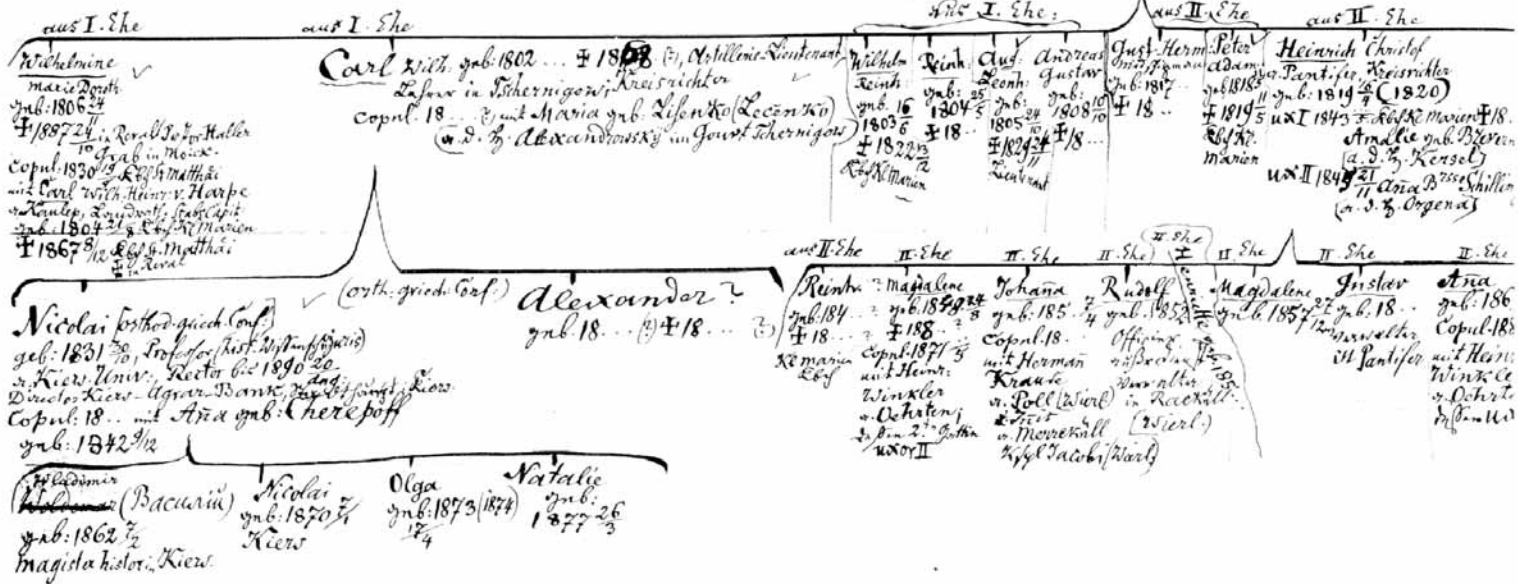

Reinhold Fiedor. Wilh. ^{junior} Pallopor, Pantiferato
 Descendant des No VIII A

Reinhold Fiedor. Wilh. geb. 1778 ^{7/6} † 1838 ²⁸ in Pantifer
 Landger. Asses., Ordnungsgew. Adjunkt, auf Pantifer Str. 1817.